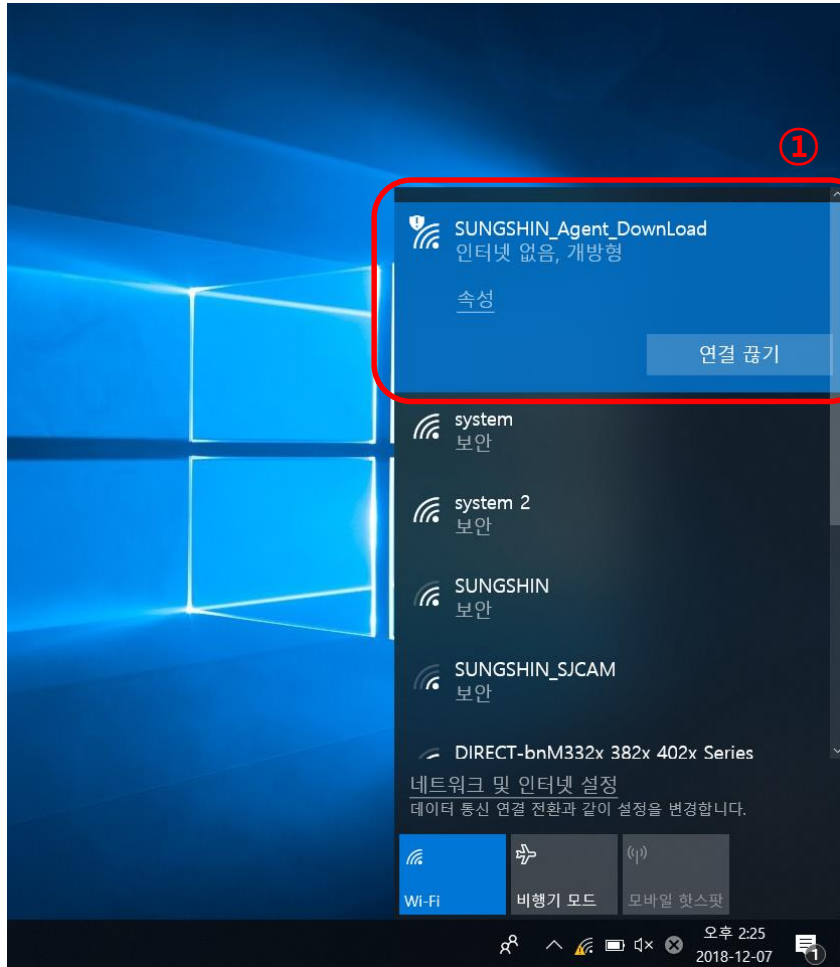

[안드로이드 기기] 접속 가이드

[IOS 기기] 접속 가이드

① Agent Download용 SSID 연결

[SSID 명: SUNGSHIN_Agent_Download]

※ Windows PC의 경우 내부(포털) 비밀번호와 동일한 암호화 방식 적용위하여 Agent 필요

②

☞ 성신여자대학교 무선 네트워크 서비스 안내 ☜

윈도우 사용자분은 무선 네트워크 서비스 접속 프로그램을 설치해야 서비스가 가능합니다.
접속 프로그램 설치시 **재부팅이 필요** 하며, 브라우저 보안 설정에 따라 "다음 이를 저장" 후 설치가 가능합니다.

무선 네트워크 접속 프로그램

③

[프로그램 다운로드](#)

무선 네트워크 접속 메뉴얼

Windows | 안드로이드 | 맥(iOS)

② SSID 연결시 자동으로 웹페이지 연결

③ 프로그램 다운로드 (클릭)

④ 다운로드 받은 프로그램 실행