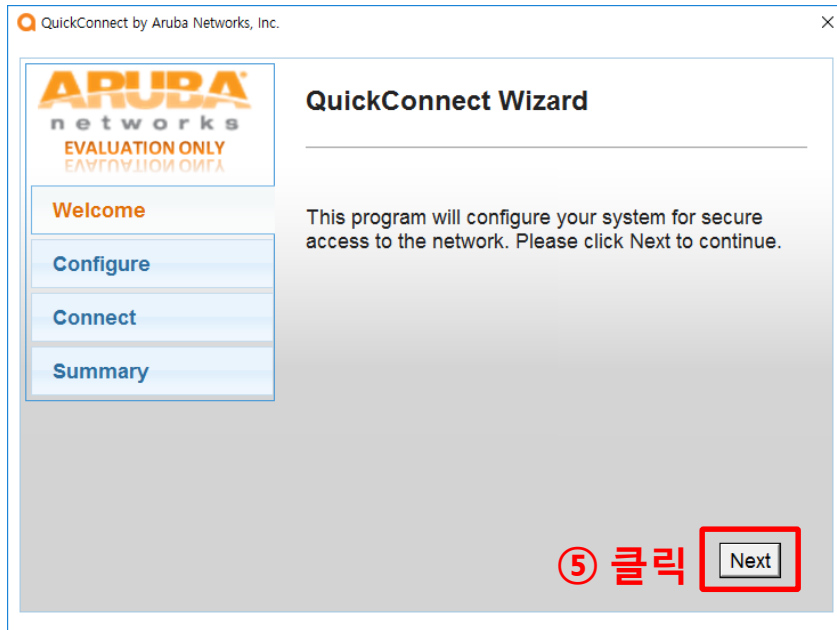

무선 네트워크 접속 프로그램

③

[프로그램 다운로드](#)

무선 네트워크 접속 메뉴얼

Windows | 안드로이드 | 맥(iOS)

② SSID 연결시 자동으로 웹페이지 연결

③ 프로그램 다운로드 (클릭)

④ 다운로드 받은 프로그램 실행