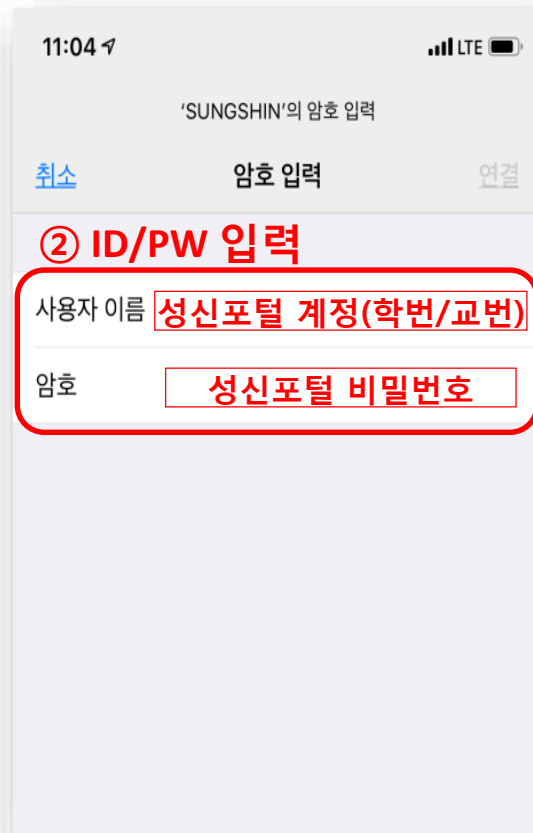

[안드로이드 기기] 접속 가이드

[IOS 기기] 접속 가이드

① Agent Download용 SSID 연결

[SSID 명: SUNGSHIN_Agent_Download]

※ Windows PC의 경우 내부(포털) 비밀번호와 동일한 암호화 방식 적용위하여 Agent 필요

②

☞ 성신여자대학교 무선 네트워크 서비스 안내 ☜

윈도우 사용자분은 무선 네트워크 서비스 접속 프로그램을 설치해야 서비스가 가능합니다.
접속 프로그램 설치시 **재부팅이 필요** 하며, 브라우저 보안 설정에 따라 "다음 이를 저장" 후 설치가 가능합니다.

무선 네트워크 접속 프로그램

③

[프로그램 다운로드](#)

무선 네트워크 접속 메뉴얼

Windows | 안드로이드 | 맥(iOS)

② SSID 연결시 자동으로 웹페이지 연결

③ 프로그램 다운로드 (클릭)

④ 다운로드 받은 프로그램 실행