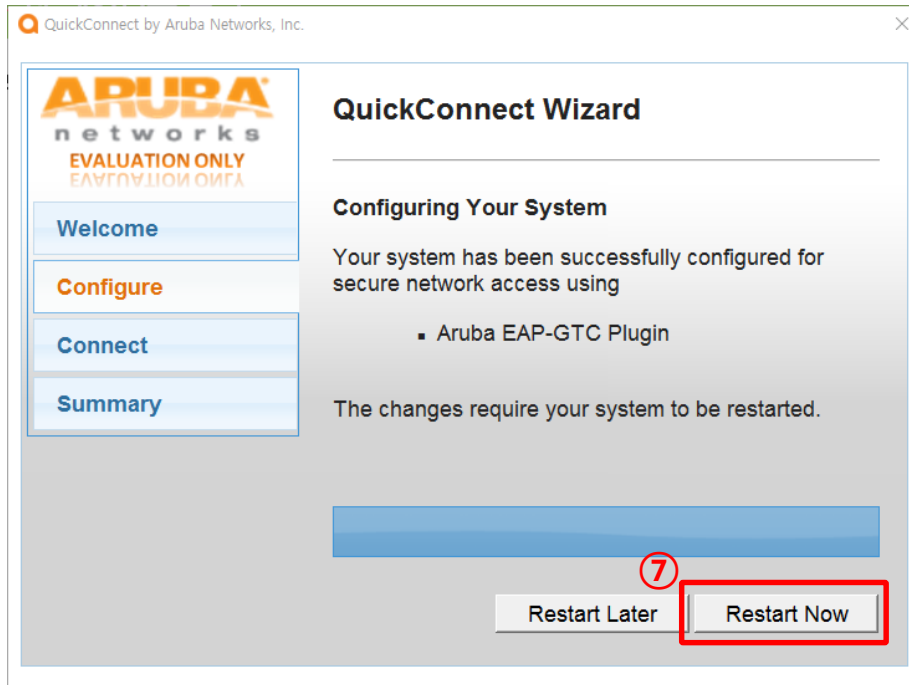

[안드로이드 기기] 접속 가이드

[IOS 기기] 접속 가이드

① Agent Download용 SSID 연결

[SSID 명: SUNGSHIN_Agent_Download]

※ Windows PC의 경우 내부(포털) 비밀번호와 동일한 암호화 방식 적용위하여 Agent 필요

②

☞ 성신여자대학교 무선 네트워크 서비스 안내 ☜

윈도우 사용자분은 무선 네트워크 서비스 접속 프로그램을 설치해야 서비스가 가능합니다.
접속 프로그램 설치시 **재부팅이 필요** 하며, 브라우저 보안 설정에 따라 "다음 이를 저장" 후 설치가 가능합니다.

무선 네트워크 접속 프로그램

③

[프로그램 다운로드](#)

무선 네트워크 접속 메뉴얼

Windows | 안드로이드 | 맥(iOS)

② SSID 연결시 자동으로 웹페이지 연결

③ 프로그램 다운로드 (클릭)

④ 다운로드 받은 프로그램 실행