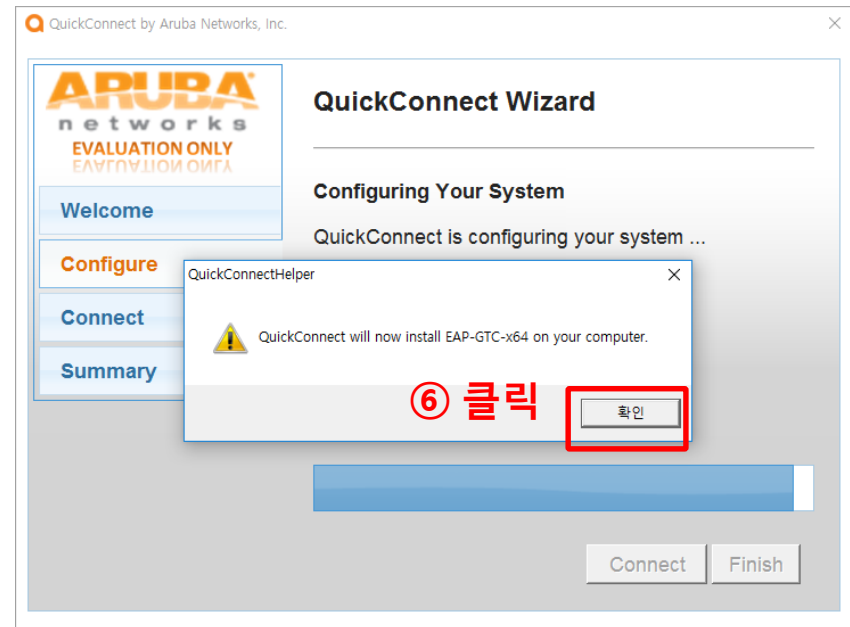

무선 네트워크 접속 프로그램

③

[프로그램 다운로드](#)

무선 네트워크 접속 메뉴얼

Windows | 안드로이드 | 맥(iOS)

② SSID 연결시 자동으로 웹페이지 연결

③ 프로그램 다운로드 (클릭)

④ 다운로드 받은 프로그램 실행