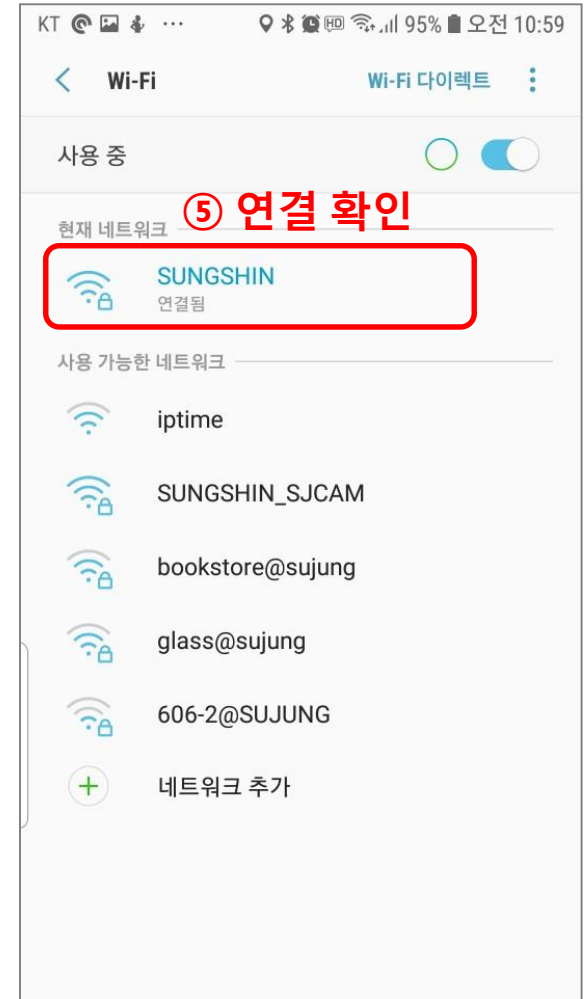

[안드로이드 기기] 접속 가이드

[IOS 기기] 접속 가이드

① Agent Download용 SSID 연결

[SSID 명: SUNGSHIN_Agent_Download]

※ Windows PC의 경우 내부(포털) 비밀번호와 동일한 암호화 방식 적용위하여 Agent 필요

②

☞ 성신여자대학교 무선 네트워크 서비스 안내 ☜

윈도우 사용자분은 무선 네트워크 서비스 접속 프로그램을 설치해야 서비스가 가능합니다.
접속 프로그램 설치시 **재부팅이 필요** 하며, 브라우저 보안 설정에 따라 "다음 이를 저장" 후 설치가 가능합니다.

무선 네트워크 접속 프로그램

③

[프로그램 다운로드](#)

무선 네트워크 접속 메뉴얼

Windows | 안드로이드 | 맥(iOS)

② SSID 연결시 자동으로 웹페이지 연결

③ 프로그램 다운로드 (클릭)

④ 다운로드 받은 프로그램 실행