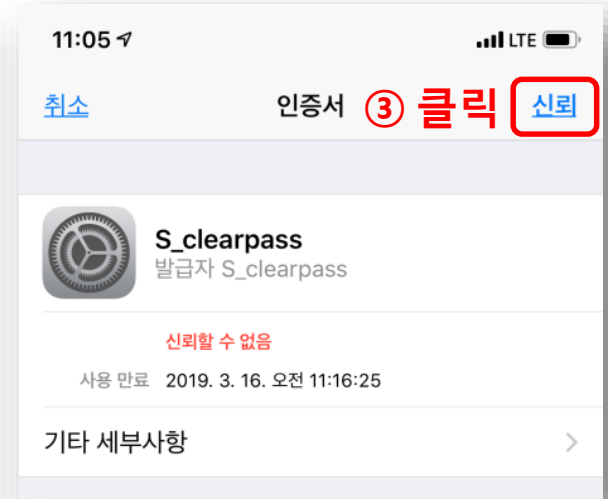

[안드로이드 기기] 접속 가이드

[IOS 기기] 접속 가이드

① Agent Download용 SSID 연결

[SSID 명: SUNGSHIN_Agent_Download]

※ Windows PC의 경우 내부(포털) 비밀번호와 동일한 암호화 방식 적용위하여 Agent 필요

②

☞ 성신여자대학교 무선 네트워크 서비스 안내 ☜

윈도우 사용자분은 무선 네트워크 서비스 접속 프로그램을 설치해야 서비스가 가능합니다.
접속 프로그램 설치시 **재부팅이 필요** 하며, 브라우저 보안 설정에 따라 "다음 이를 저장" 후 설치가 가능합니다.

무선 네트워크 접속 프로그램

③

[프로그램 다운로드](#)

무선 네트워크 접속 메뉴얼

Windows | 안드로이드 | 맥(iOS)

② SSID 연결시 자동으로 웹페이지 연결

③ 프로그램 다운로드 (클릭)

④ 다운로드 받은 프로그램 실행